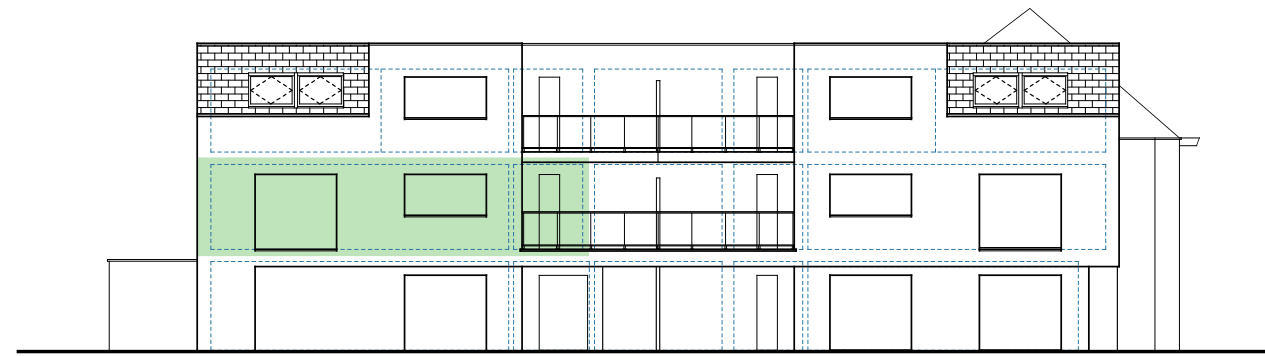

DEMASURE DIRK
 ARCHITECTUUR & STEDENBOUW
BURO A&S BVBA
 GROTE IEPERBAAN 20
 8940 WERVIK
 TEL (057) 202.666
 GSM (0475) 55.99.18
 Email: info@dirkdemasure.be

Appartement nr. 2/0101

Totale bruto oppervlakte appartement + terras	: 112 m ²
Bruto oppervlakte appartement	: 100 m ²
Oppervlakte terrassen	: 12 m ²