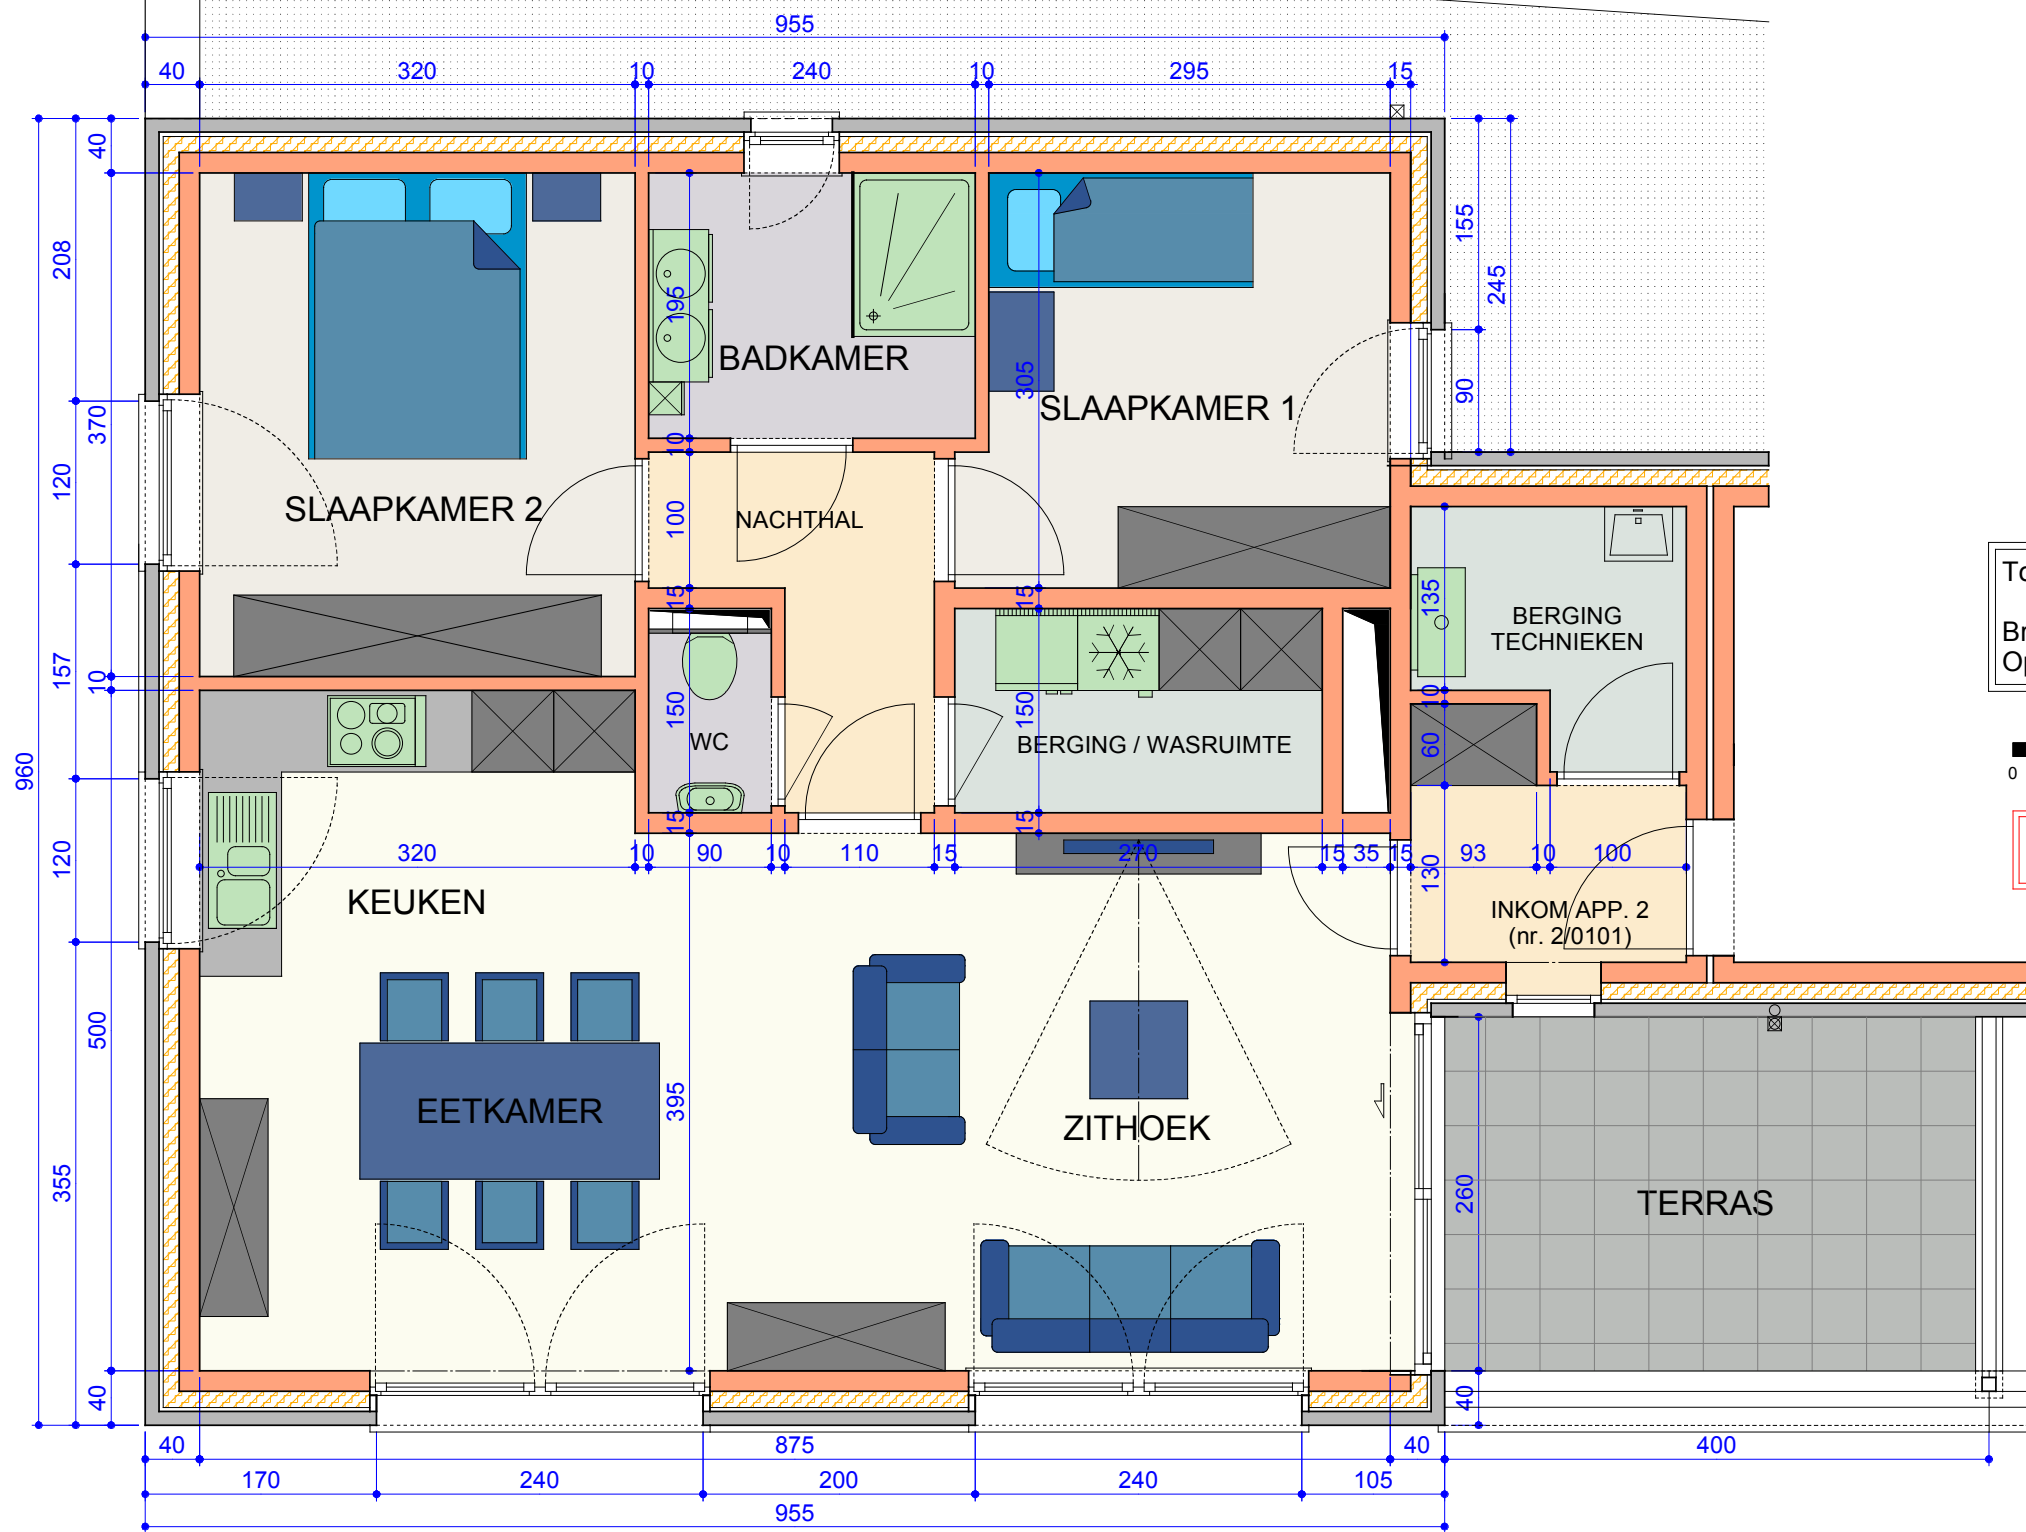

DEMASURE DIRK
 ARCHITECTUUR & STEDENBOUW
BURO A&S BVBA
 GROTE IEPERBAAN 20
 8940 WERVIK
 TEL (057) 202.666
 GSM (0475) 55.99.18
 Email: info@dirkdemasure.be

Appartement nr. 2/0101

Totale bruto oppervlakte appartement + terras	: 112 m ²
Bruto oppervlakte appartement	: 100 m ²
Oppervlakte terrassen	: 12 m ²

ALLE MEUBELS EN KASTEN ZIJN NIET INBEGREPEN