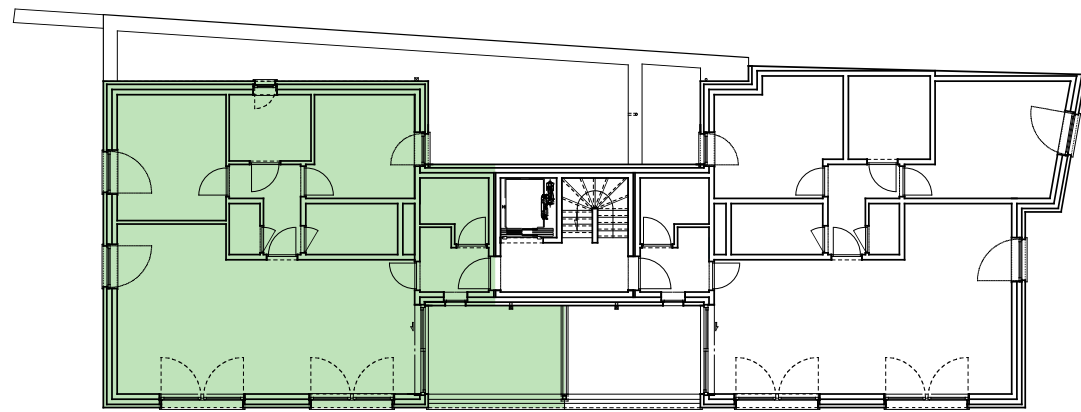

DEMASURE DIRK
 ARCHITECTUUR & STEDENBOUW
BURO A&S BVBA
 GROTE IEPERBAAN 20
 8940 WERVIK
 TEL (057) 202.666
 GSM (0475) 55.99.18
 Email: info@dirkdemasure.be

Appartement nr. 2/0101

Totale bruto oppervlakte appartement + terras	: 112 m ²
Bruto oppervlakte appartement	: 100 m ²
Oppervlakte terrassen	: 12 m ²

ALLE MEUBELS EN KASTEN ZIJN NIET INBEGREPEN