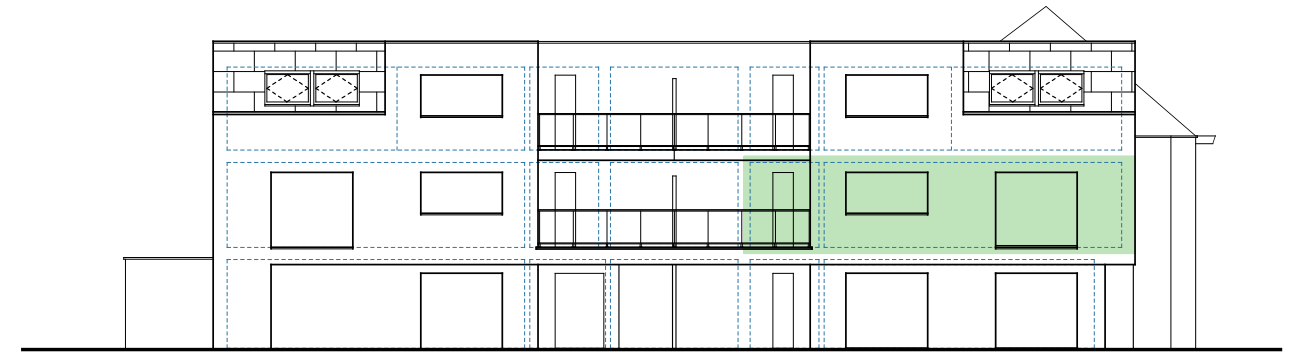

DEMASURE DIRK
 ARCHITECTUUR & STEDENBOUW
BURO A&S BVBA
 GROTE IEPERBAAN 20
 8940 WERVIK
 TEL (057) 202.666
 GSM (0475) 55.99.18
 Email: info@dirkdemasure.be

Appartement nr. 2/0102

Totale bruto oppervlakte appartement + terras	: 122 m ²
Bruto oppervlakte appartement	: 110 m ²
Oppervlakte terrassen	: 12 m ²