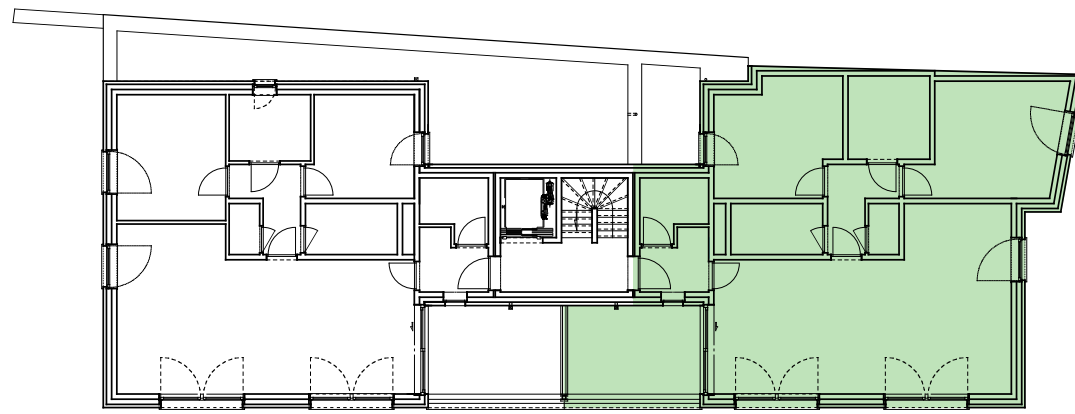

DEMASURE DIRK
 ARCHITECTUUR & STEDENBOUW
BURO A&S BVBA
 GROTE IEPERBAAN 20
 8940 WERVIK
 TEL (057) 202.666
 GSM (0475) 55.99.18
 Email: info@dirkdemasure.be

Appartement nr. 2/0102

Totale bruto oppervlakte appartement + terras	: 122 m ²
Bruto oppervlakte appartement	: 110 m ²
Oppervlakte terrassen	: 12 m ²

ALLE MEUBELS EN KASTEN ZIJN NIET INBEGREPEN