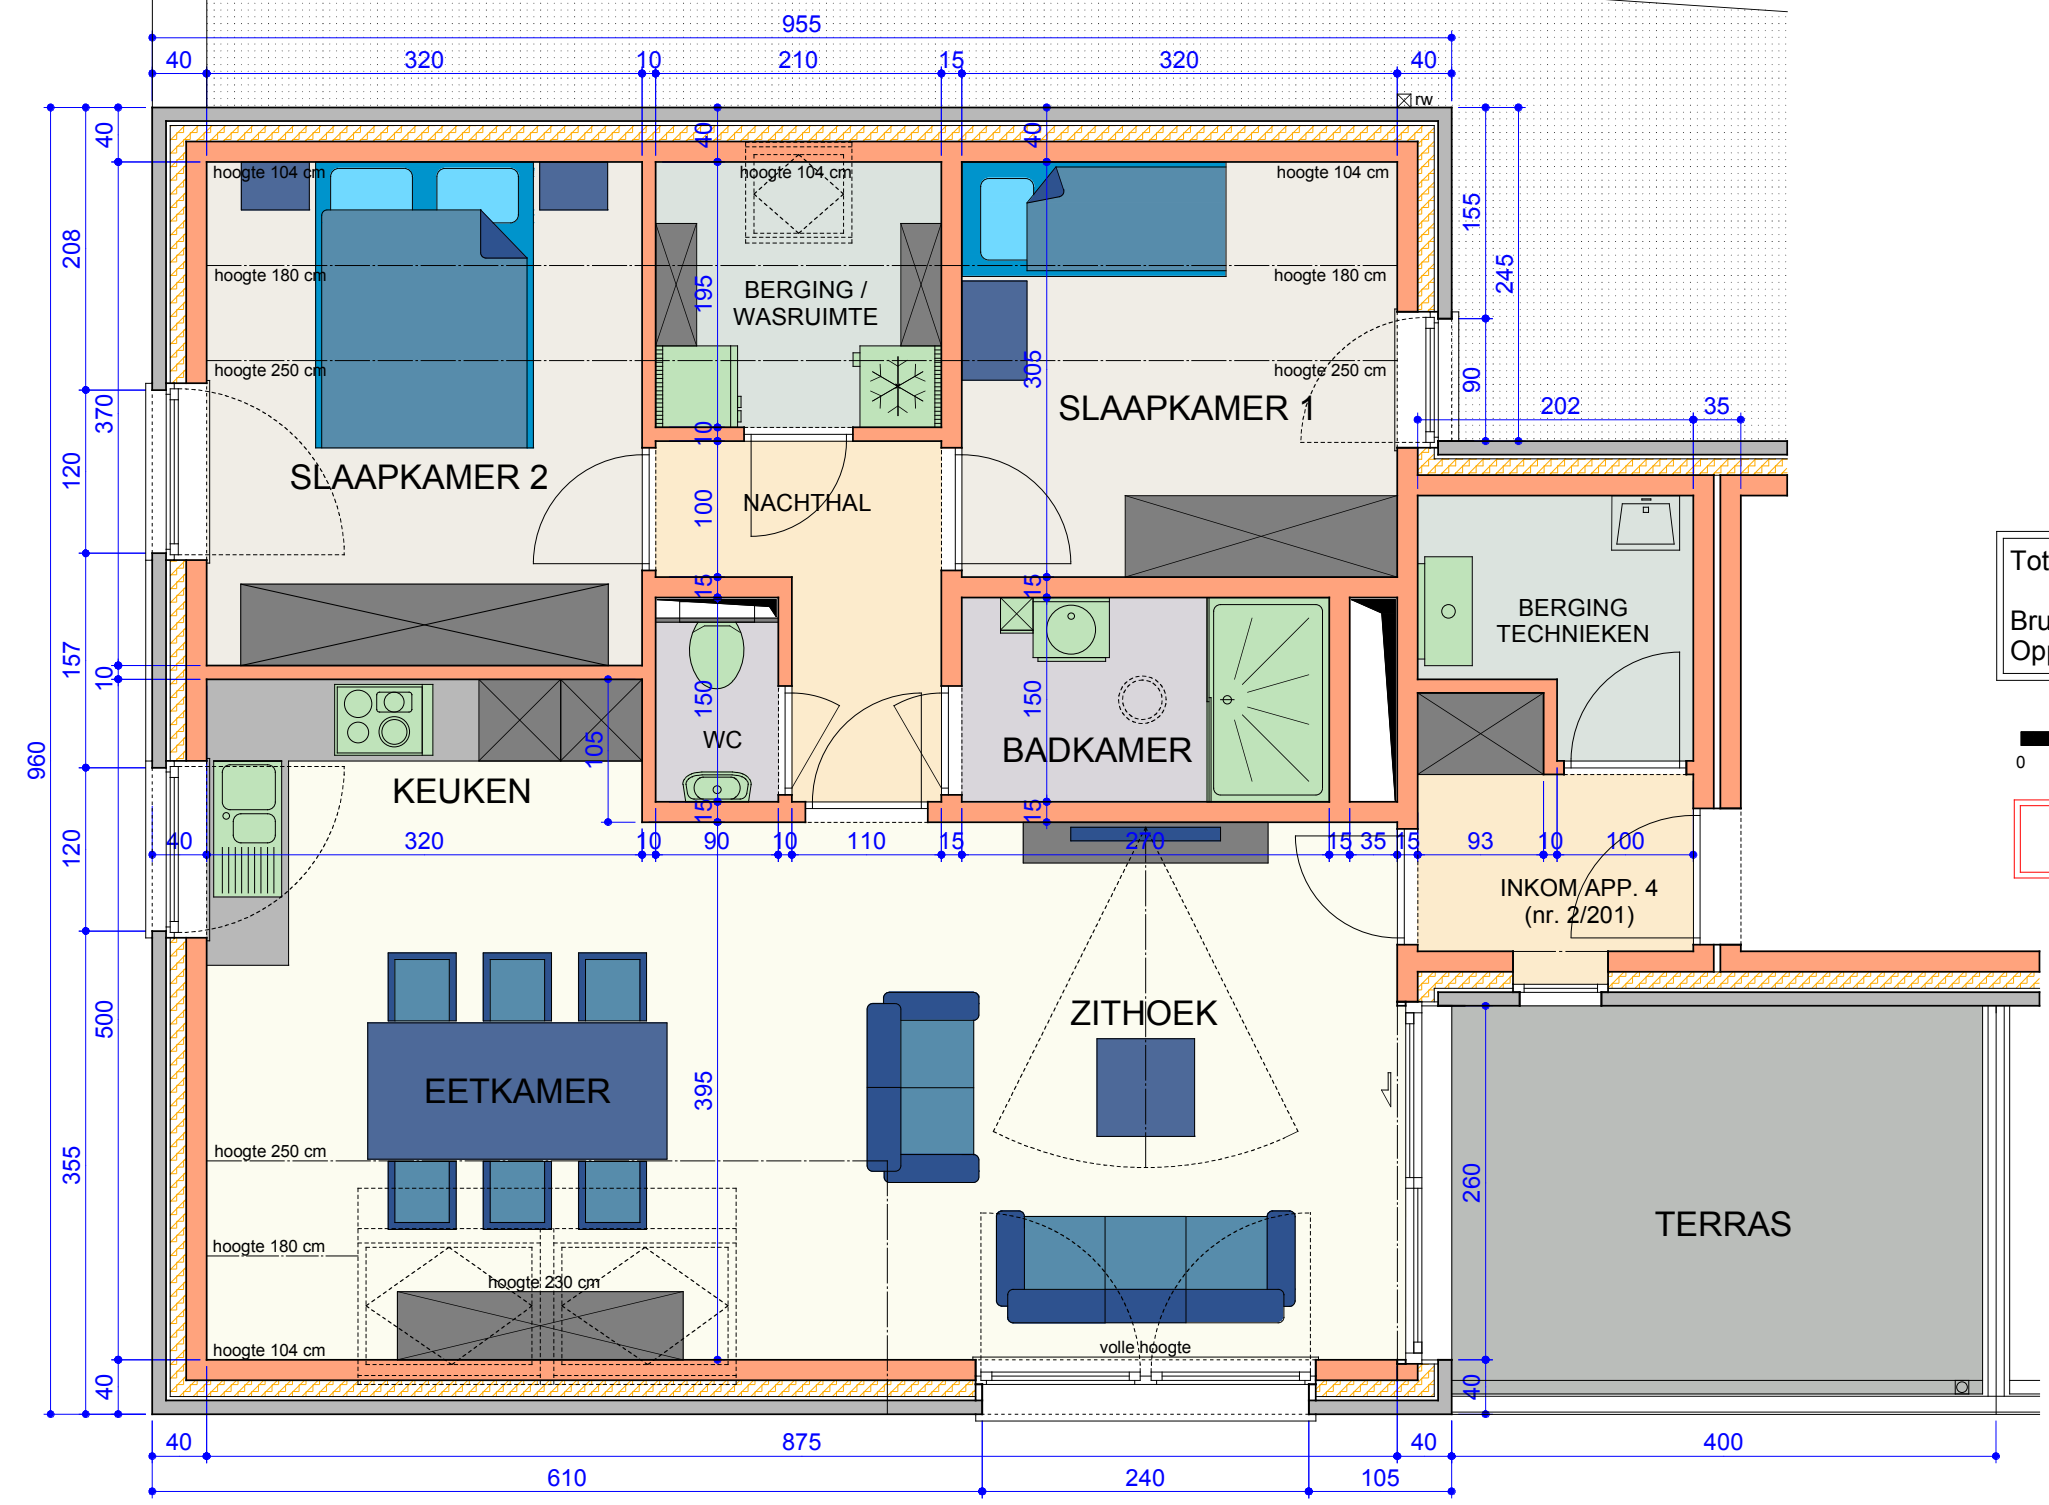

### Appartement nr. 2/0201

Totale bruto oppervlakte appartement + terras	: 112 m <sup>2</sup>
Bruto oppervlakte appartement	: 100 m <sup>2</sup>
Oppervlakte terrassen	: 12 m <sup>2</sup>

ALLE MEUBELS EN KASTEN ZIJN NIET INBEGREPEN