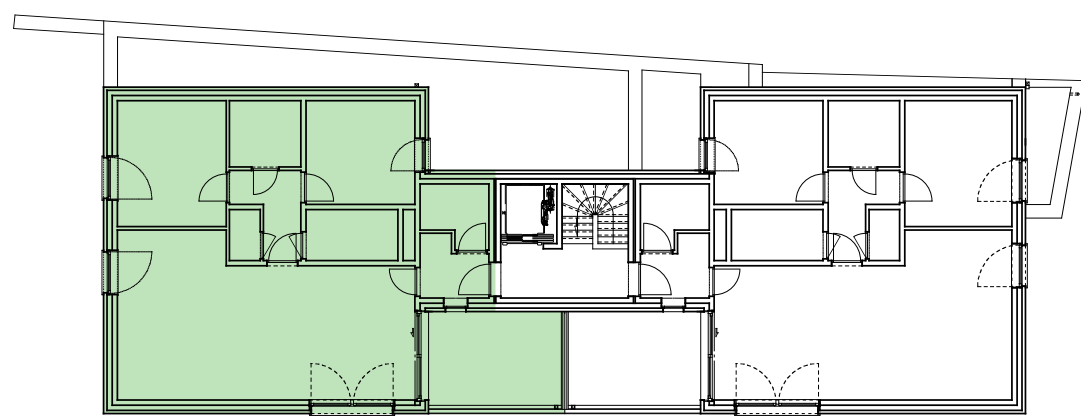

### Appartement nr. 2/0201

Totale bruto oppervlakte appartement + terras	: 112 m <sup>2</sup>
Bruto oppervlakte appartement	: 100 m <sup>2</sup>
Oppervlakte terrassen	: 12 m <sup>2</sup>

ALLE MEUBELS EN KASTEN ZIJN NIET INBEGREPEN