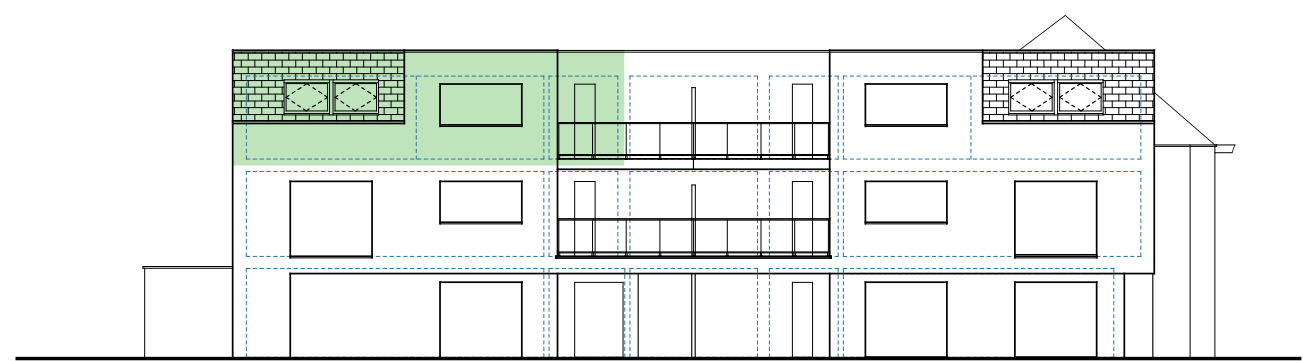

### Appartement nr. 2/0201

Totale bruto oppervlakte appartement + terras	: 112 m <sup>2</sup>
Bruto oppervlakte appartement	: 100 m <sup>2</sup>
Oppervlakte terrassen	: 12 m <sup>2</sup>

ALLE MEUBELS EN KASTEN ZIJN NIET INBEGREPEN