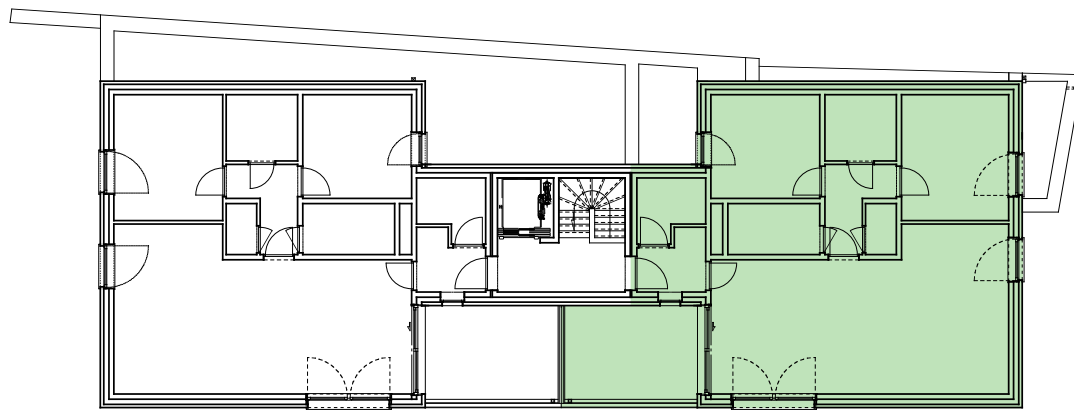

DEMASURE DIRK
 ARCHITECTUUR & STEDENBOUW
BURO A&S BVBA
 GROTE IEPERBAAN 20
 8940 WERVIK
 TEL (057) 202.666
 GSM (0475) 55.99.18
 Email: info@dirkdemasure.be

Appartement nr. 2/0202

Totale bruto oppervlakte appartement + terras : 112 m²
 Bruto oppervlakte appartement : 100 m²
 Oppervlakte terrassen : 12 m²

ALLE MEUBELS EN KASTEN ZIJN NIET INBEGREPEN